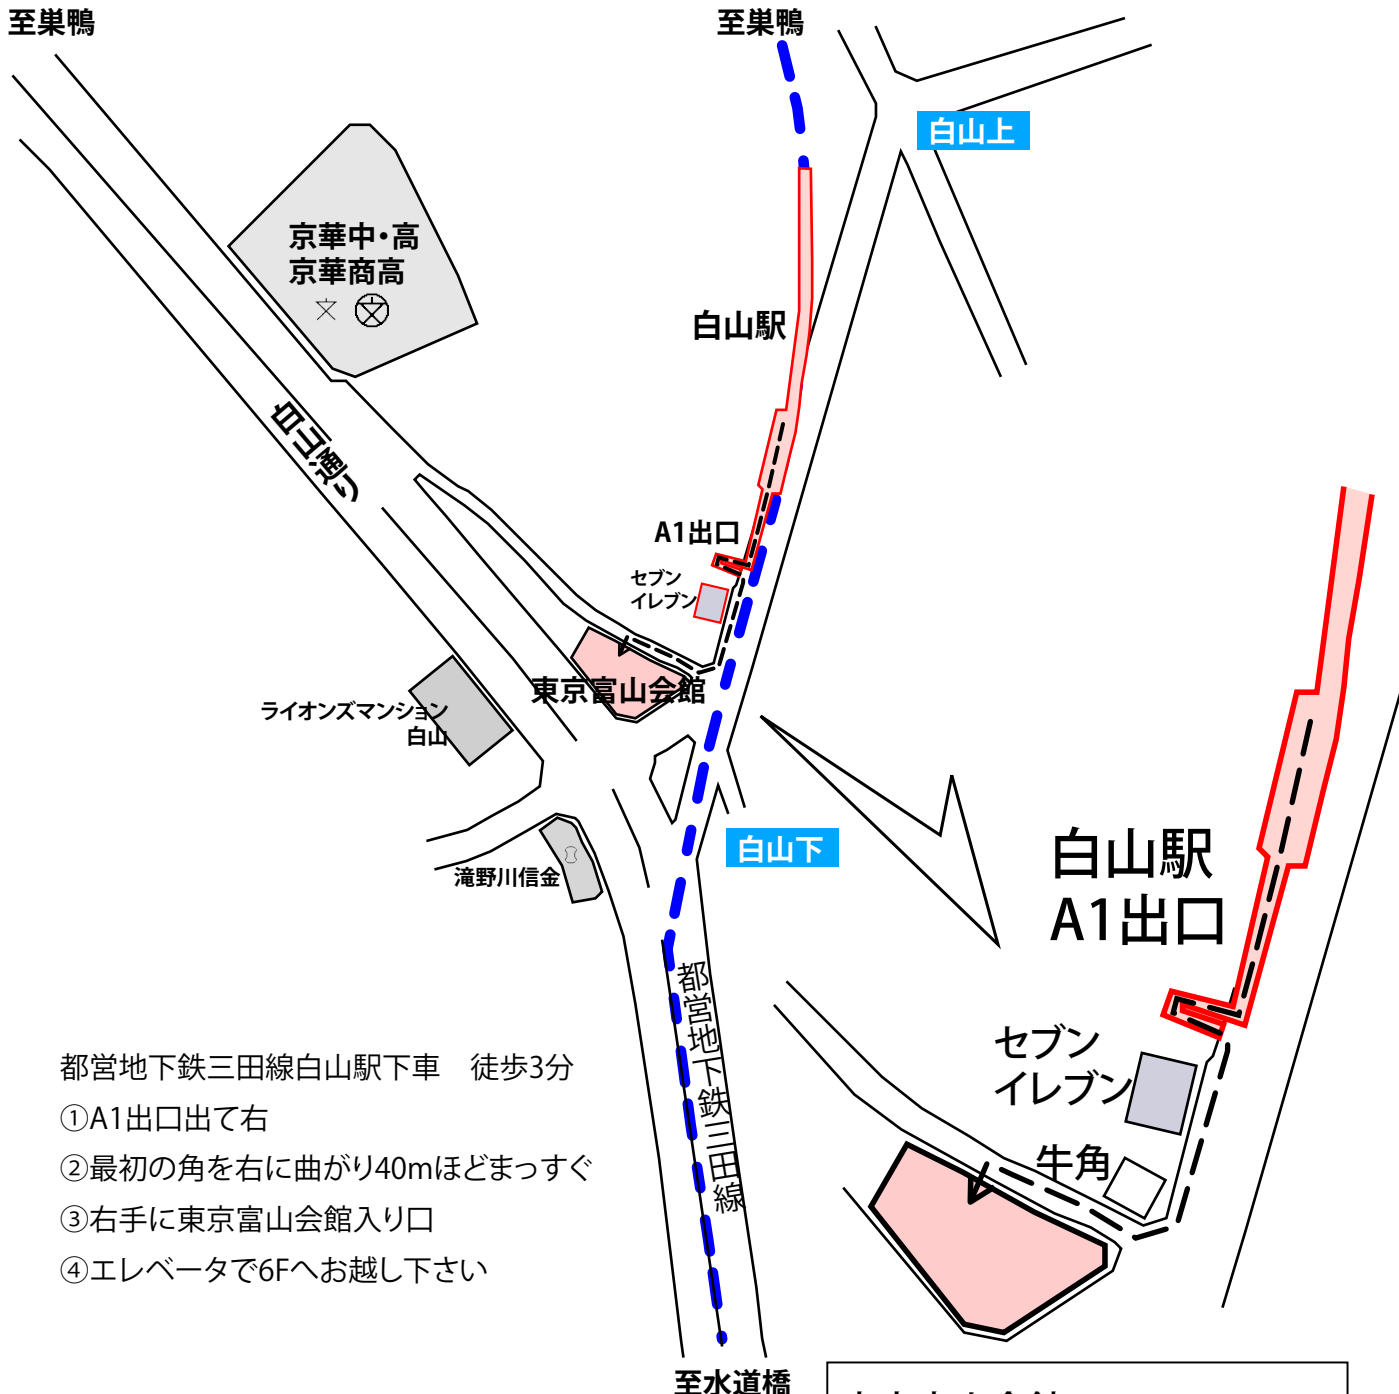

東洋ハイテック株式会社 東京本部 案内図

都営地下鉄三田線白山駅下車 徒歩3分

- ①A1出口出て右
- ②最初の角を右に曲がり40mほどまっすぐ
- ③右手に東京富山会館入り口
- ④エレベーターで6Fへお越し下さい

東京富山会館6F
東洋ハイテック株式会社
東京都文京区白山5-1-3-101
TEL 03-3813-2171(代)