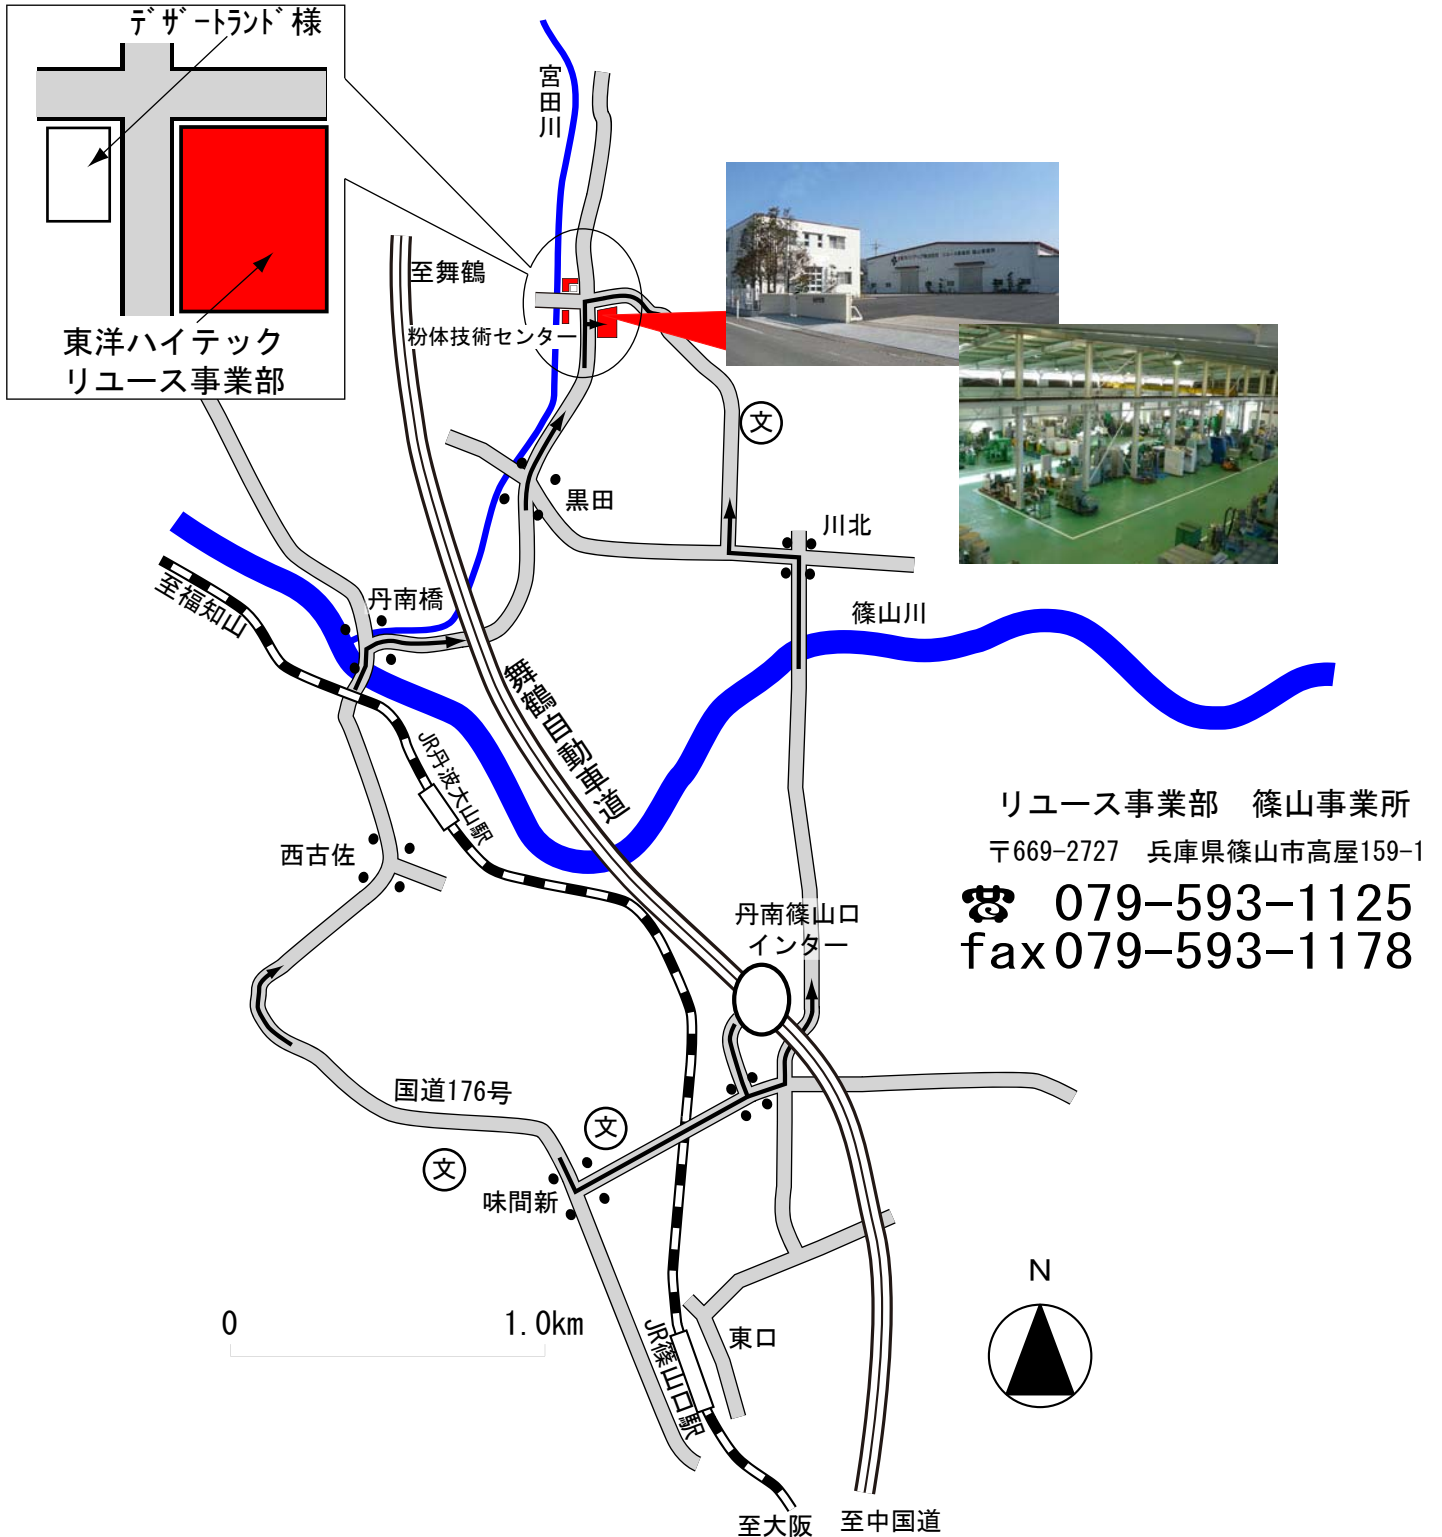

東洋ハイテック株式会社 リユース事業部篠山事業所への道順

自動車でお越しの場合 : 舞鶴自動車道、丹南篠山口ICより8分

鉄道をご利用の場合 : JR福知山線 篠山口駅下車

東出口(進行方向右側)より、タクシーに「東洋ハイテックリユース事業部」と言って頂ければ結構です