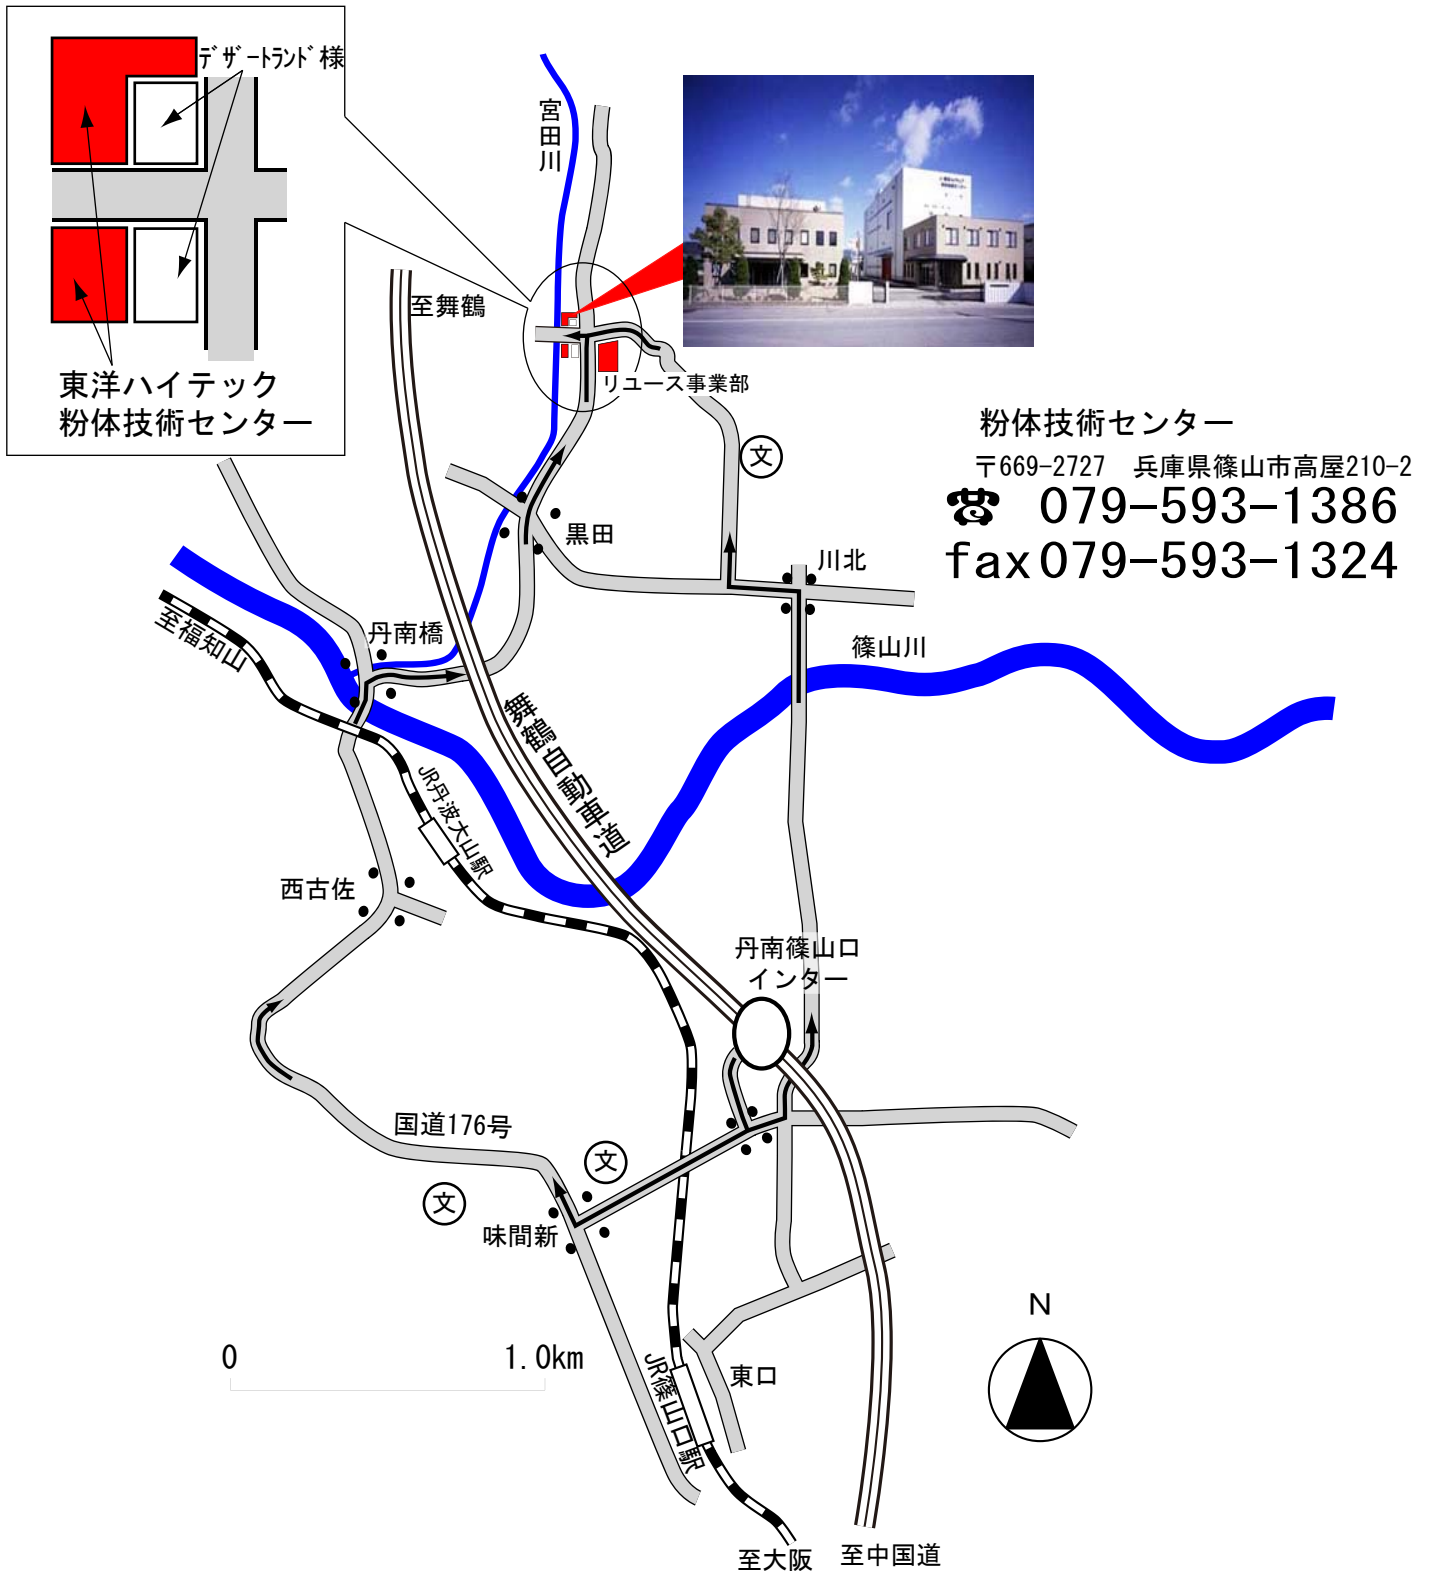

東洋ハイテック株式会社 粉体技術センターへの道順

自動車でお越しの場合 : 舞鶴自動車道、丹南篠山口ICより8分

鉄道をご利用の場合 : JR福知山線 篠山口駅下車

東出口(進行方向右側)より、タクシーに「東洋ハイテック粉体技術センター」と言って頂ければ結構です