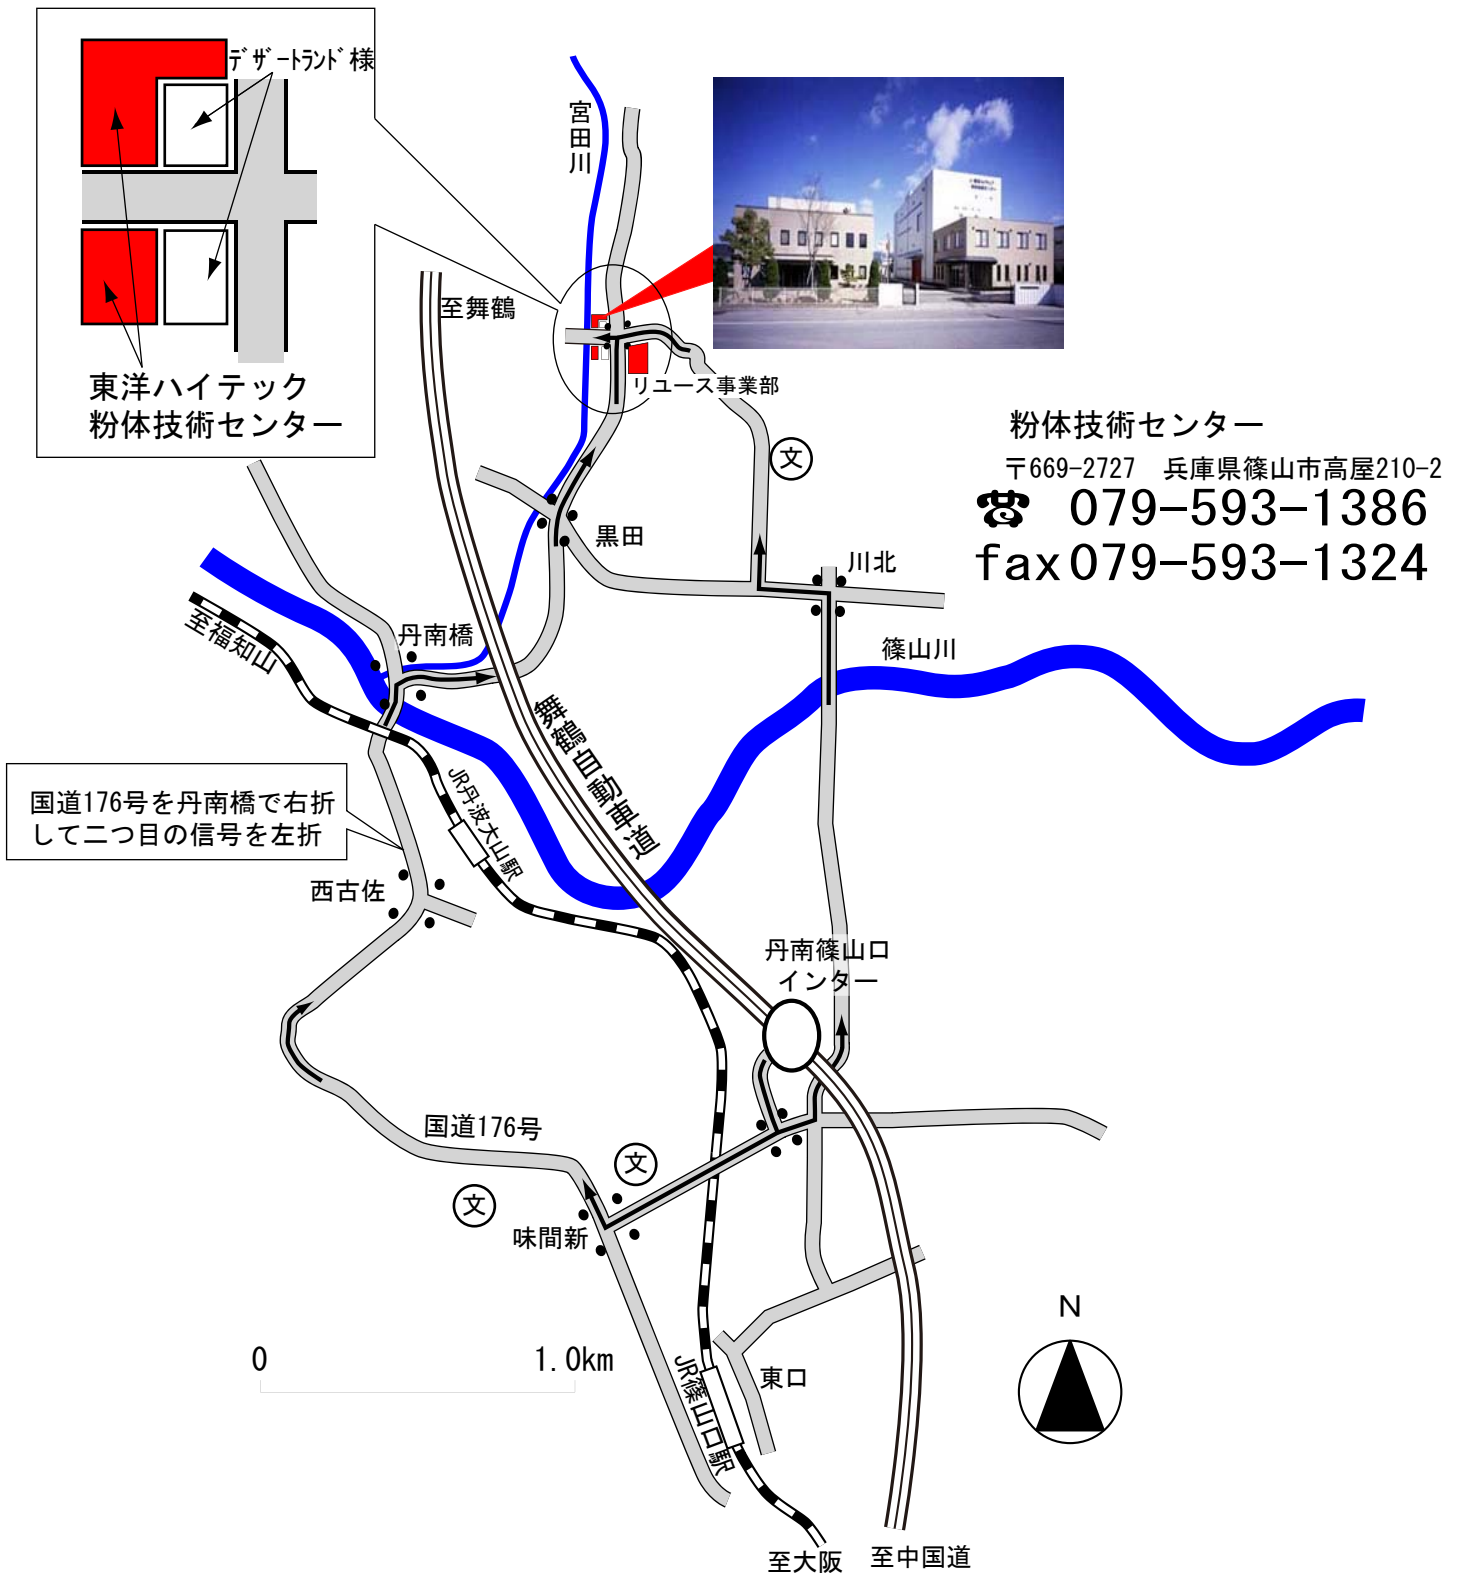

東洋ハイテック株式会社 粉体技術センターへの道順

自動車でお越しの場合 : 舞鶴自動車道、丹南篠山口ICより8分

鉄道をご利用の場合 : JR福知山線 篠山口駅下車

東出口(進行方向右側)より、タクシーに「東洋ハイテック粉体技術センター」と言って頂ければ結構です